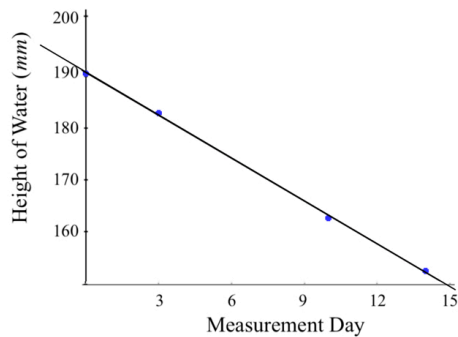

Figure 1: Enter Caption

Day	Height h (mm)
0	190.5
3	182.9
10	162.6
14	152.4

Table 1: Height of water in the vase

Second Section

Eripiunt subito nubes caelumque diemque Teucrorum ex oculis; ponto nox incubat atra. Intonuere poli et crebris micat ignibus aether praesentemque viris intentant omnia mortem. Extemplo Aeneae solvuntur frigore membra: ingemit et duplicis tendens ad sidera palmas talia voce refert: "O terque quaterque beati, quis ante ora patrum Troiae sub moenibus altis contigit oppetere! O Danaum fortissime gentis Tydide! Mene Iliacis occumbere campis non potuisse tuaque animam hanc effundere dextra?"